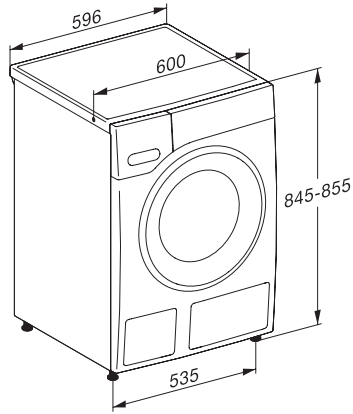

WWG660 WCS TDos&9kg

Lavadora de carga frontal W1:

Con TwinDos, CapDosing y Miele@home para el cuidado inteligente de las prendas.

W1 drawing, facia 5 degree, measures in mm

W1 drawing, facia 5 degree, measures in mm